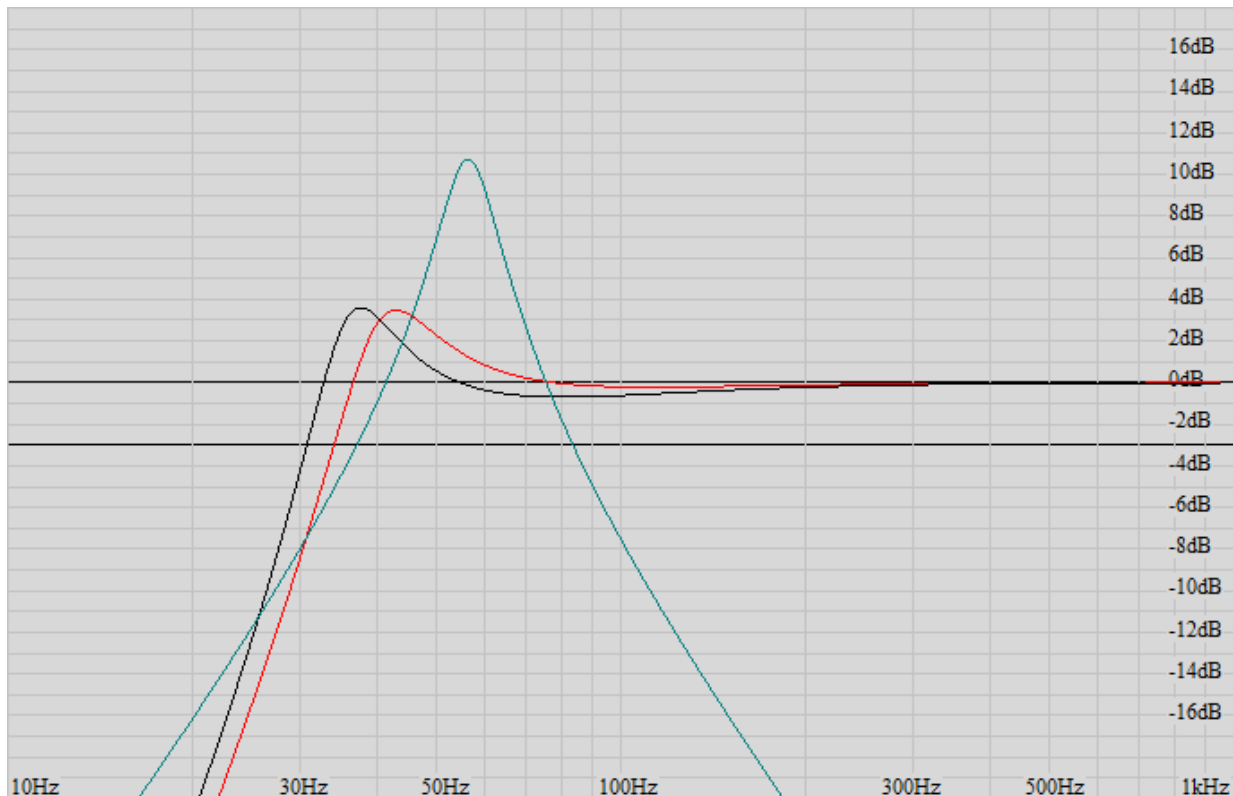

PLUTONIUM-SERIES

SUBWOOFER

ANLEITUNG / OWNER'S MANUAL

GZPW 15LIMITED

Limited Edition

Ausstattungsmerkmale / Features

- Hochbelastbarer 38 cm Subwoofer
 - Klippel® optimiert
 - Verstärkte Papier Membrane
 - 100 mm CCA Flachdraht Schwingspule
 - Langhub Sandwich Sicke
 - Progressive 4-lagige Zentrierung
 - Klemm Terminal
-
- High Power 15" Subwoofer
 - Klippel® optimized
 - Reinforced Paper Cone
 - 100 mm / 4" CCA Flat Wire Voice Coil
 - High-Roll Sandwich Surround
 - Progressive 4layer Spider
 - Push Terminal

	GZPW 15Limited
Voice Coil Diameter mm / inch	100 / 4"
Impedance Ohm	2 x 1
Re Ohm	2.3
FS Hz	35.6
Qms	4.64
Qes	0.43
Qts	0.39
Vas Liter / cu.ft.	50.4 / 1.78
MMS gr	363.9
Xmax mm / inch	60 / 2.36"
SPL dB/m (2.83V/M)	95
BL TESLA – M	20.9
Power W RMS	5000
Zentrierung / Spider	4x
Außendurchmesser – Outer diameter mm / inch	392 / 15.43"
Lochausschnitt - Mounting hole mm / inch	358 / 14.09"
Einbautiefe – Mounting depth mm / inch	285 / 11.22"

Gehäuseempfehlung / Enclosure recommendation GZPW 15LIMITED

Bassreflex / Vented (Rot / Red)	100 Liter netto / 3.53 cu.ft. net
Port	16 cm / 1 x 6"
Portlänge / Length*	25.3 cm / 9.96"
Fb / F3	40 Hz / 34 Hz

Bassreflex / Vented (Schwarz / Black)	150 Liter netto / 5.3 cu.ft. net
Port	20 cm / 1 x 8"
Portlänge / Length*	32 cm / 12.6"
Fb / F3	36 Hz / 30 Hz

Bandpass 4 th order (Grün / Green)	40 Liter netto geschlossen / 1.41 cu.ft. net sealed 70 Liter netto ventiliert / 2.47 cu.ft. net vented
Port	1 x 20 cm / 8"
Portlänge / Length*	27 cm / 10.63"
Fb	56 Hz
Bandbreite / Bandwidth (-3dB)	37 – 83 Hz